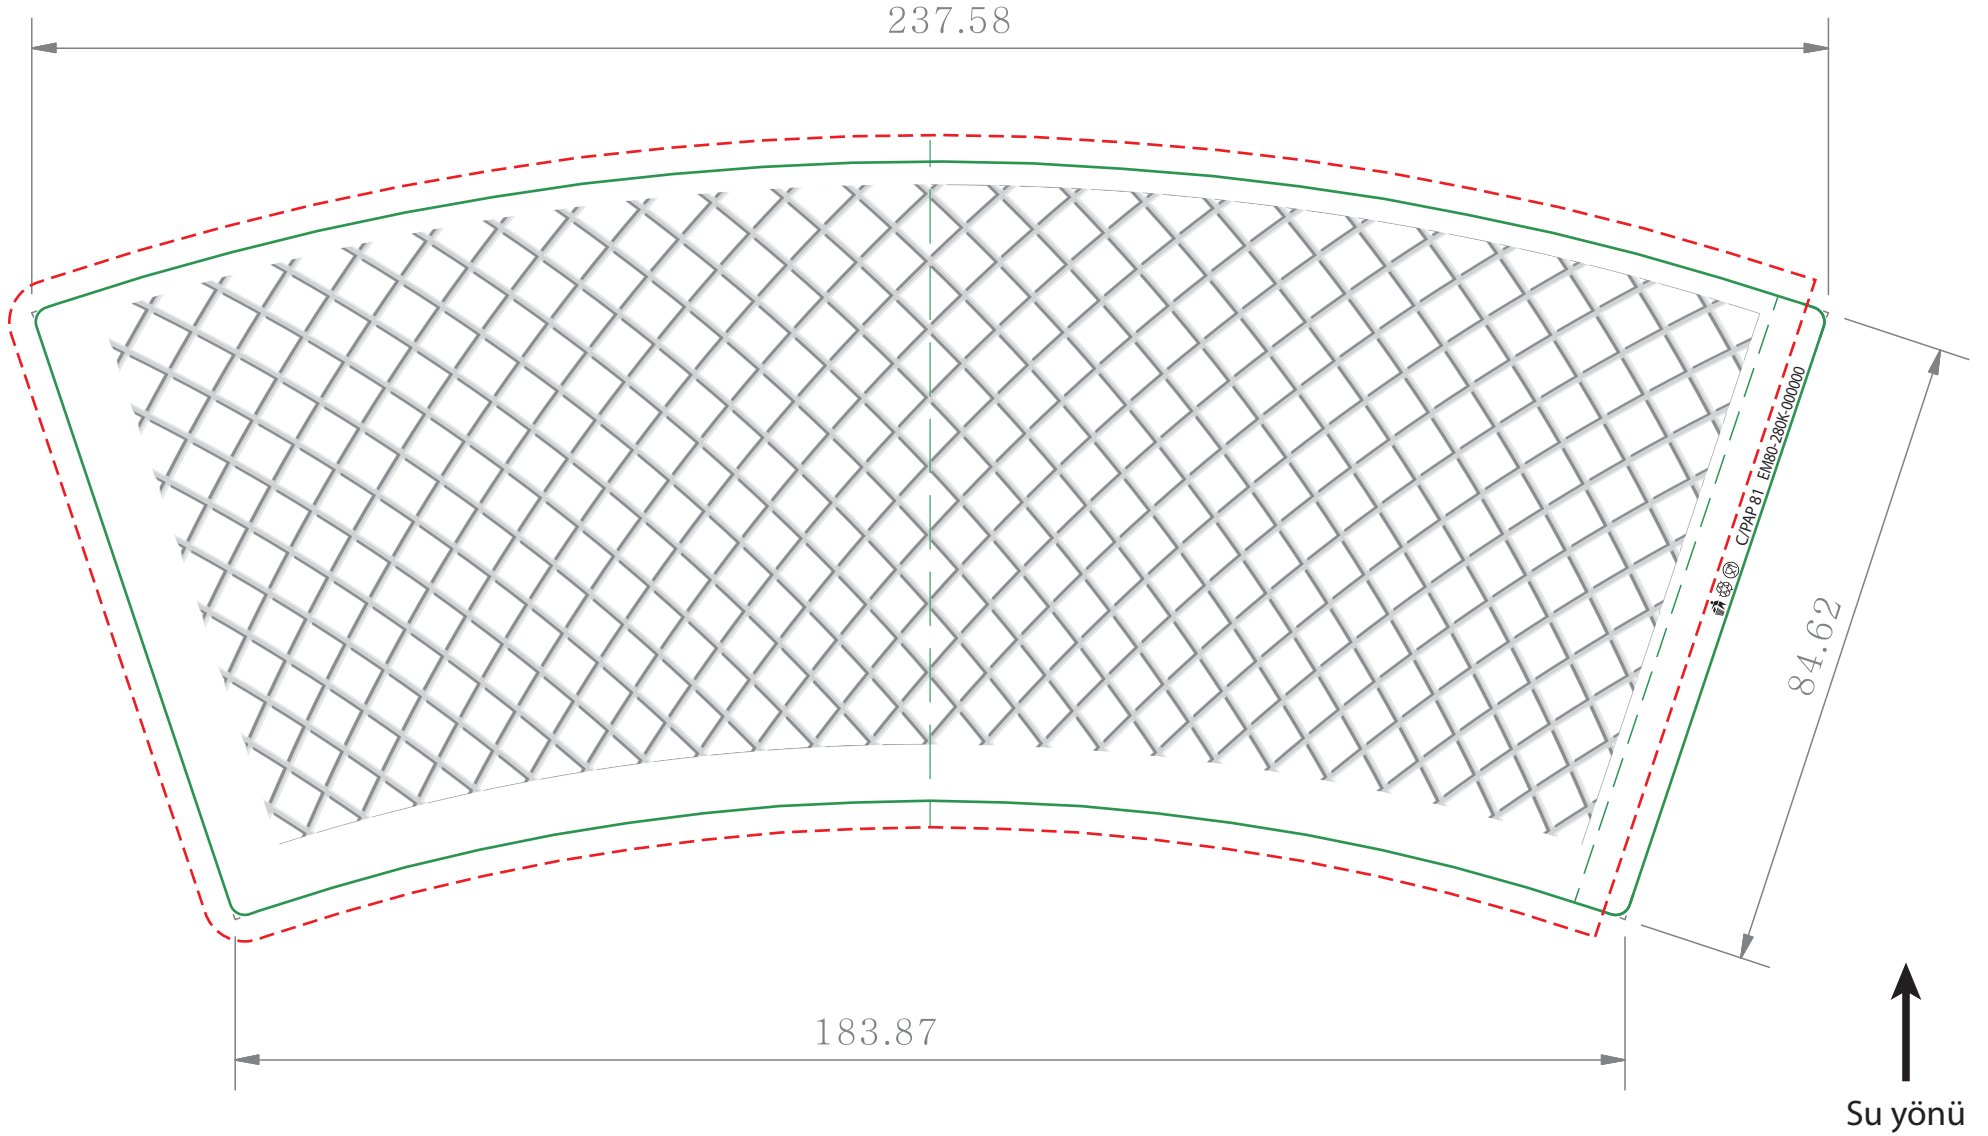

250 ml /8 oz (EM80-280-Waffle)

Bardak tipi: Dalgalı

\* İzin verilen ölçü çizgisi taşma payı: 2 mm

\*\* Bardak baskı alanının izin verilen dikey ve yatay taşma payı, alttan ve üstten 2 mm'dir.

Dikkat!  
Üretici, baskı tarihi ve zamanını bardakların altına yazma hakkına sahiptir

**Baskı alanı**  
**Görünen alan**  
**Kesim çizgisi**

**cup**toyou

Sipariş: \_\_\_\_\_

Renk:  Cyan  Magenta  Yellow  
 Black

Malzeme:  Kaplamalı karton (Parlak Yüzey)  Kaplamasız karton (Mat Yüzey)

Baskı için gerekli bilgilendirmeyi okudum ve onaylıyorum