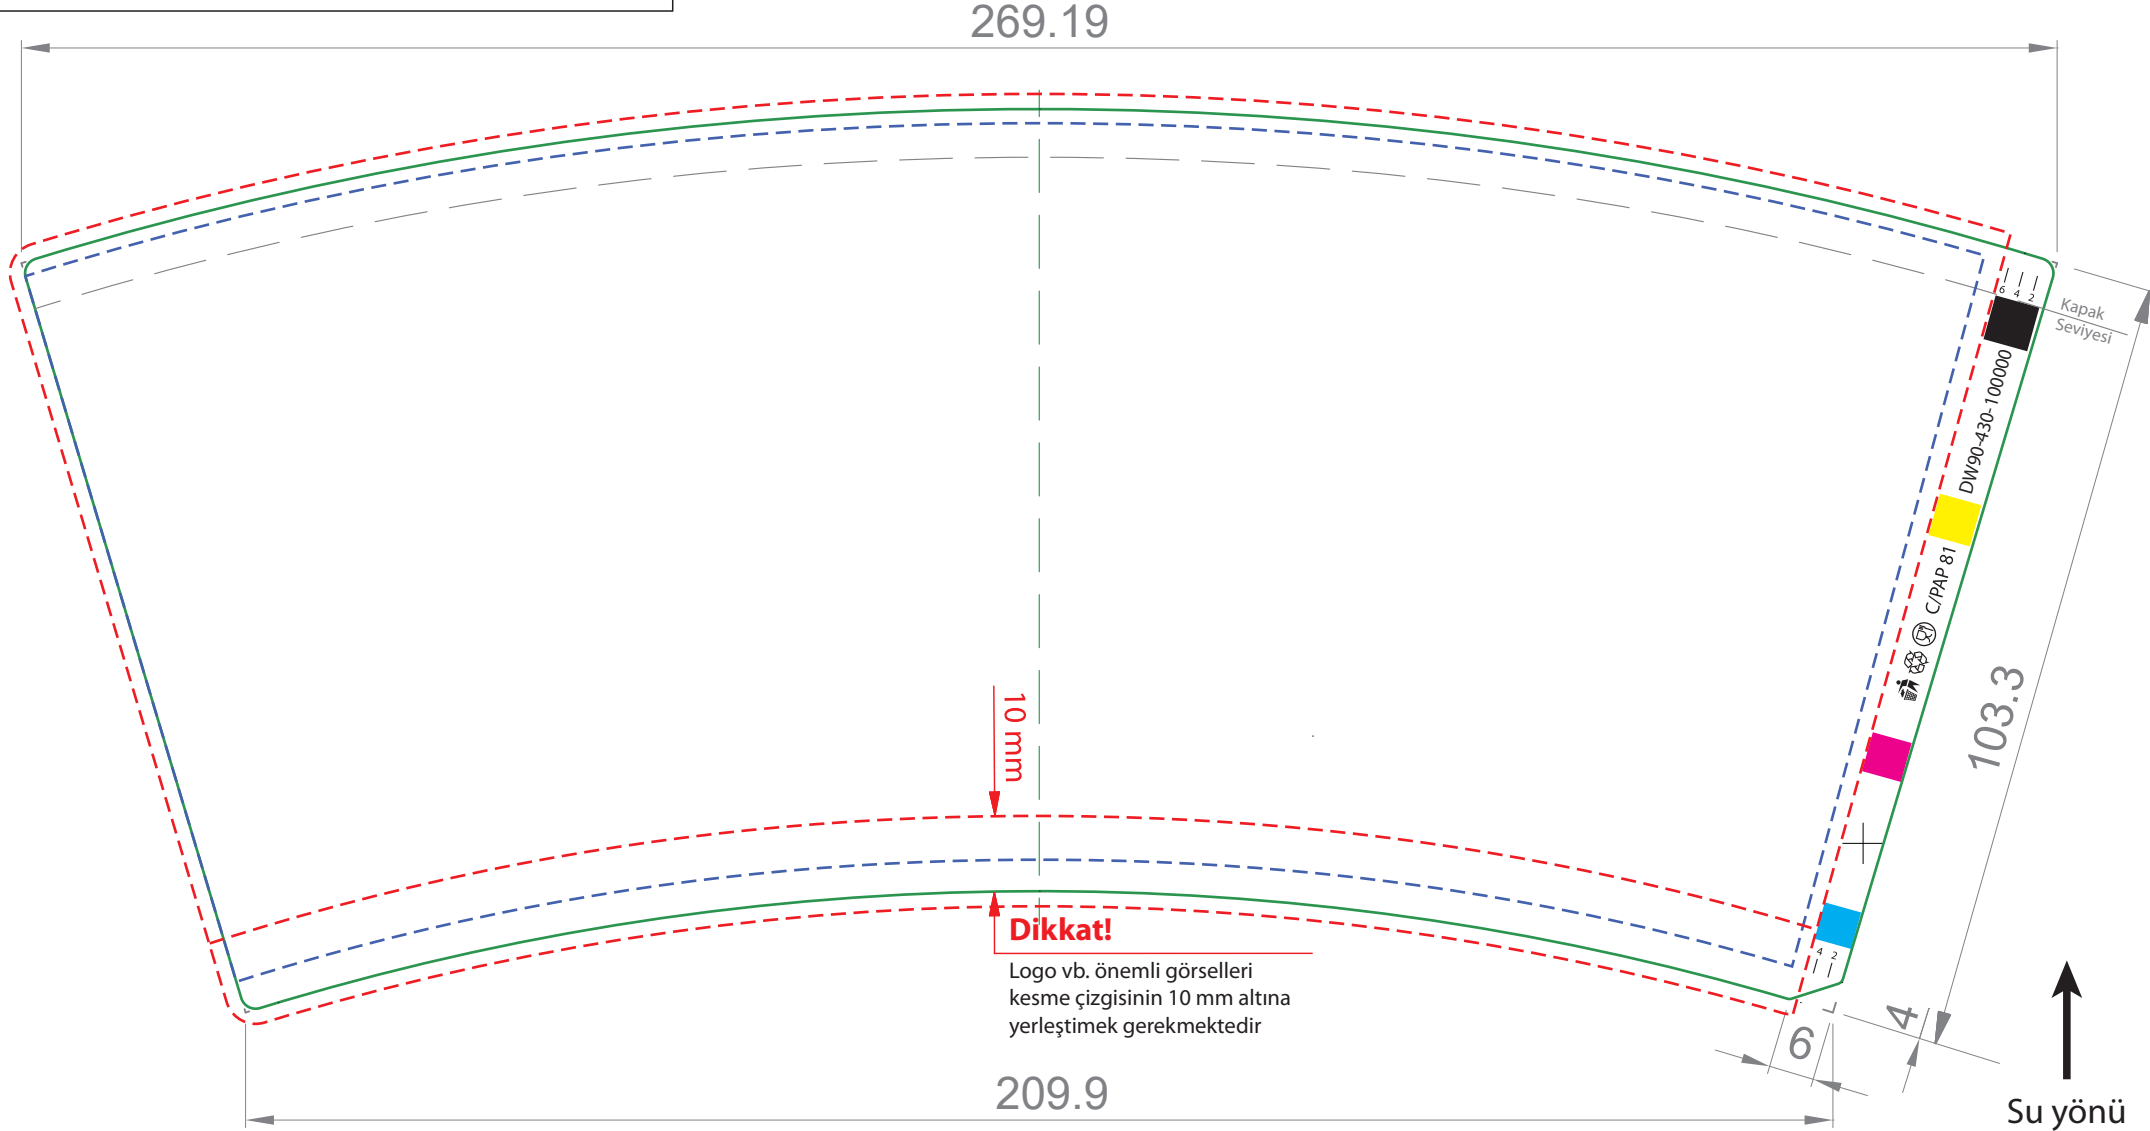

300 ml / 12 oz (DW90-430)

Bardak tipi: Çift duvarlı

- \* İzin verilen ölçü çizgisi taşma payı: 2 mm  
\*\* Bardak baskı alanının izin verilen dikey ve yatay taşma payı, alttan ve üstten 2 mm'dir.

Dikkat!  
Üretici, baskı tarihi ve zamanını bardakların altına yazma hakkına sahiptir

Baskı alanı  
Görünen alan  
Kesim çizgisi

cup to you

Sipariş: \_\_\_\_\_

Renk:  Cyan  Magenta  Yellow  
 Black

Malzeme:  Kaplamalı karton (Parlak Yüzey)  Kaplamasız karton (Mat Yüzey)

Baskı için gerekli bilgilendirmeyi okudum ve onaylıyorum