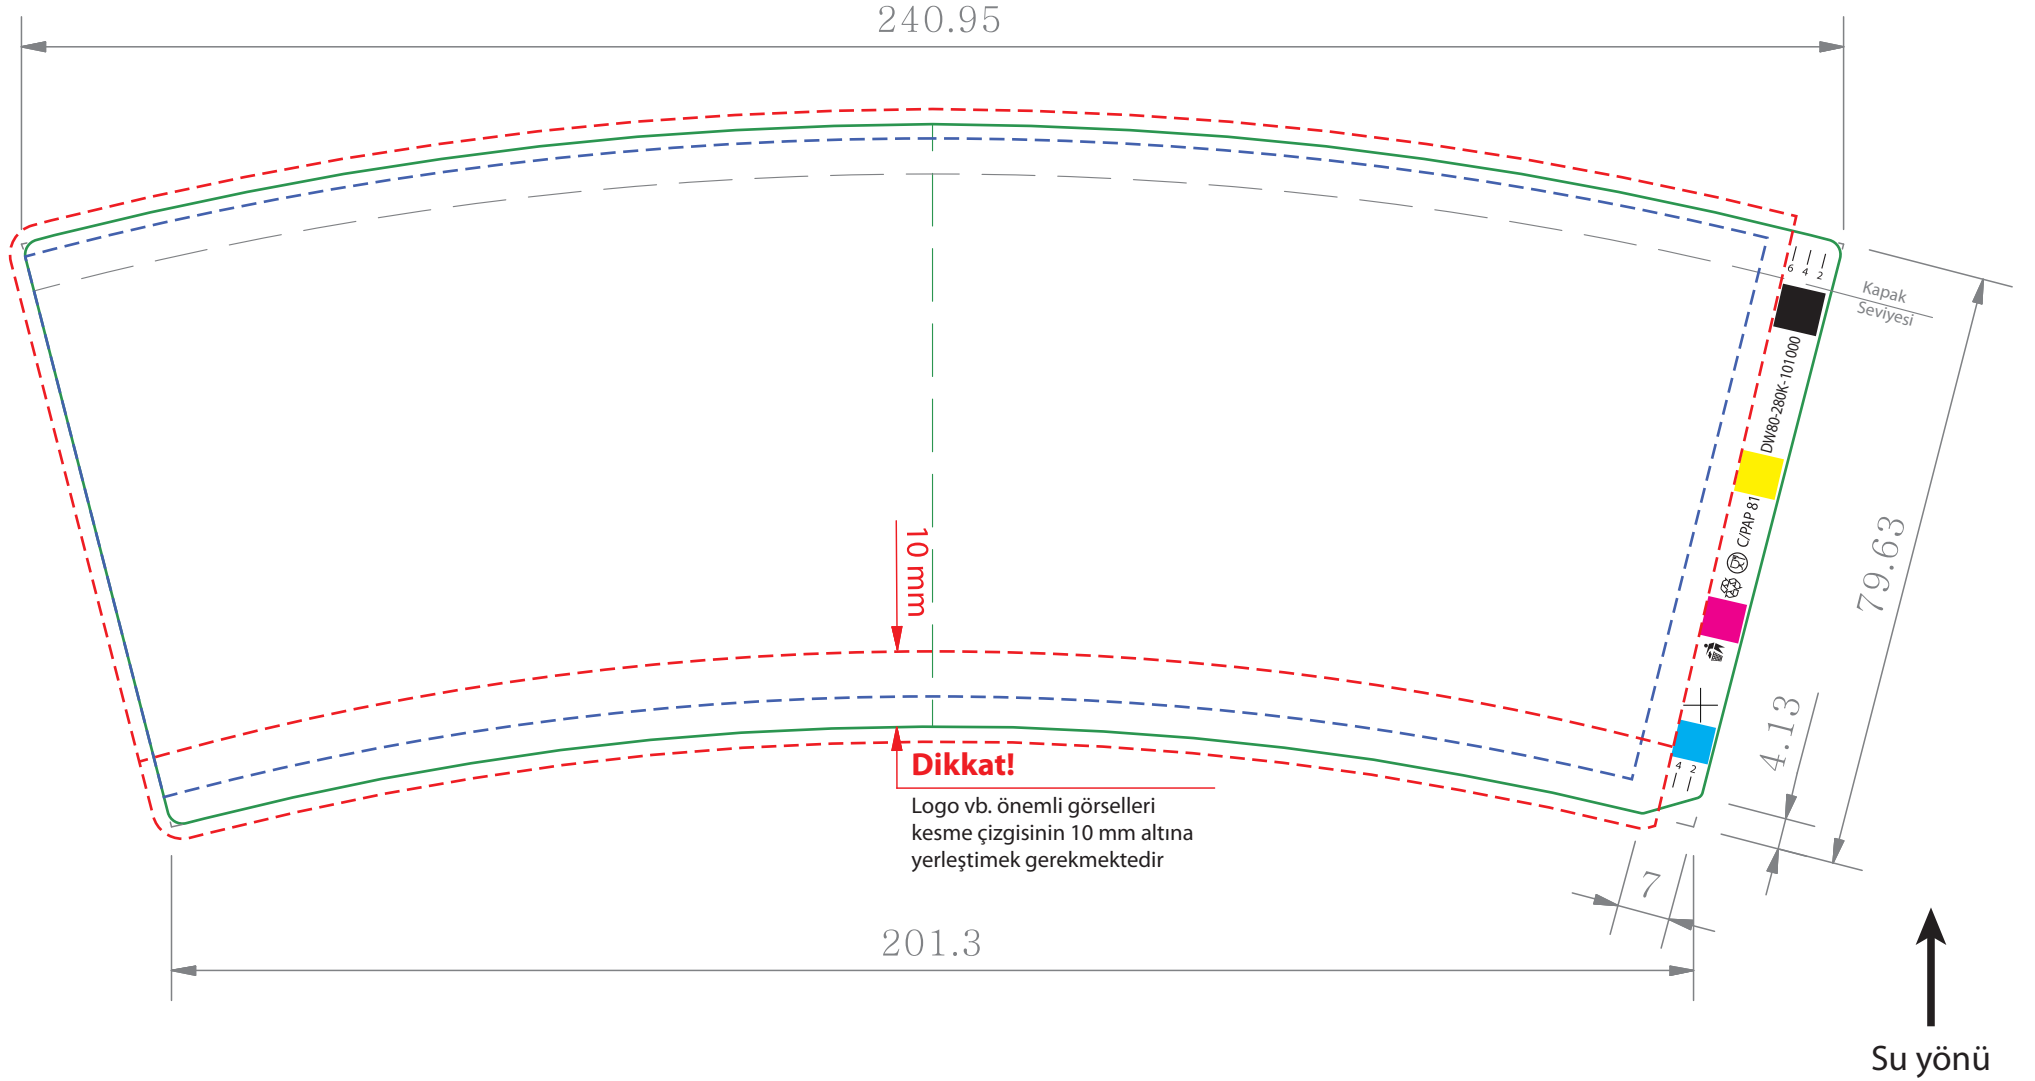

250 ml /8 oz (DW80-280)

Bardak tipi: Çift duvarlı

* İzin verilen ölçü çizgisi taşma payı: 2 mm

** Bardak baskı alanının izin verilen dikey ve yatay taşma payı, alttan ve üstten 2 mm'dir.

Dikkat!
Üretici, baskı tarihi ve zamanını bardakların altına yazma hakkına sahiptir

Baskı alanı
Görünen alan
Kesim çizgisi

cup to you

Sipariş: _____

Renk: Cyan Magenta Yellow
 Black

Malzeme: Kaplamalı karton (Parlak Yüzey) Kaplamasız karton (Mat Yüzey)

Baskı için gerekli bilgilendirmeyi okudum ve onaylıyorum